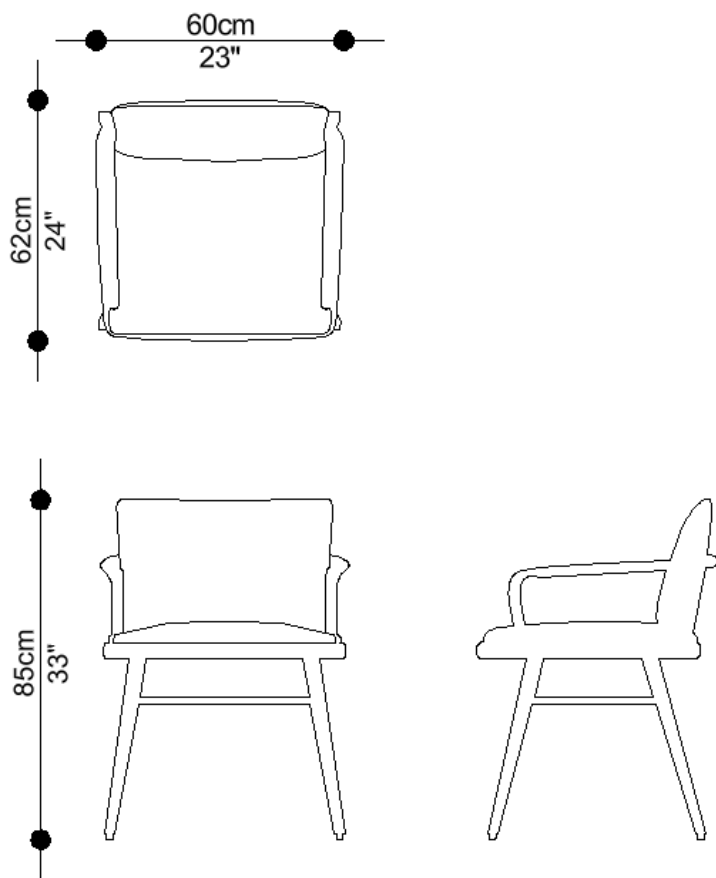

Cadeira

GARANTIA: 1 ano a partir da data de entrega

EMBALAGEM: Os pés são envolvidos em polietileno e estrutura envolvida em papelão maleável. Toda peça é embalada em saco plástico, encaixotadas e engradadas.

CADEIRA
PORÃ

BRETON